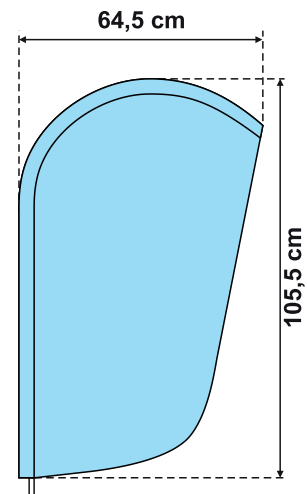

Eco BackFlag

Business BackFlag

SCHAAL: 1/20

TEMPLATE

Vlag voor afwerking

VISUALISATIE

Vlag na afwerking

Opgelet: overlappende gebieden. Plaats belangrijke informatie minstens 5cm van de rand af.

bedrukte zone

overlappende zone