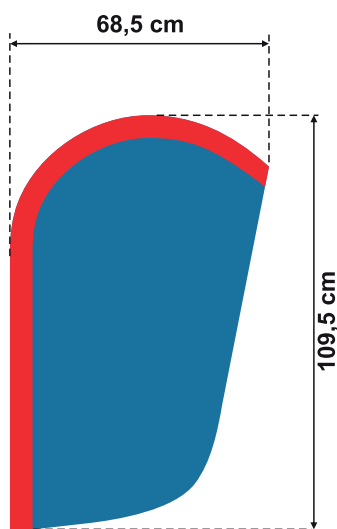

Eco BackFlag

Business BackFlag

SCHAAL: 1/20

TEMPLATE

Vlag voor afwerking

VISUALISATIE

Vlag na afwerking

Opgelet: overlappende gebieden. Plaats belangrijke informatie minstens 5cm van de rand af.

bedrukte zone

overlappende zone